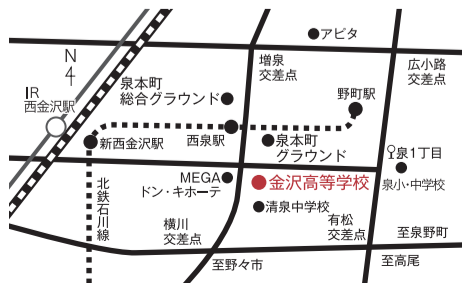

「夢をかなえる」を
かな
金沢
KANAZAWA
支え、応援！
エール
HIGH SCHOOL

OPEN SCHOOL 2024

主体的に考えるを支援！

キャッチコピー『^{かな}金沢エール』のもと、教育活動を展開しています！

体験入学 School Life

8.6 火 8.7 水

時間 9:00-12:00

対象 金沢市内の中学校

時間 9:00-12:00

対象 左記以外の中学校

施設見学

学校紹介

授業体験

部活動体験会 Club Activity

7.20 土 ▶ 9.1 日

実施部活動

- ■野球 ■陸上競技 ■サッカー ■男子テニス
- ■女子テニス ■男子バスケットボール
- ■女子バスケットボール ■女子バレーボール
- ■柔道 ■女子剣道 ■ソフトボール

※各部活動の開催日時はHPを確認してください。

学校法人
金沢高等学校

〒921-8515 金沢市泉本町3-111
TEL: (076)242-3321

お申込みはWEBで!!

参加希望者はこちらにアクセス
<https://kanazawa-hs.jp/openschool/>